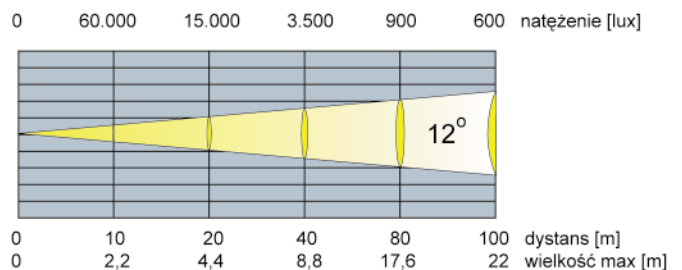

KOLORSTREAM

Kolor	Rozsył	DMX	Waga	IP
CMY	12° - 33°	6	41 + 31 kg	44

Urządzenie dedykowane do oświetlania wysokich budynków. Kąt świecenia może być regulowany od 12 do 33 stopni. Doskonała optyka umożliwia uzyskanie ze 100 metrowej odległości plamę świetlną o średnicy 20 metrów i natężeniu 600 lux. Wbudowany system miksowania kolorów CMY (Cyan Magenta Yellow) umożliwia uzyskanie dowolnego koloru. Urządzenie posiada także moduł ściemniający oraz efekt migania (strobo).

Typ Lampy	Moc	Podstawka	Żywotność	Temp. Barwowa	Strumień
HMI 2500	2.500 W	G 38	500 h	6.000 K	240.000 lm