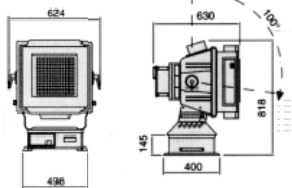

KOLORSTREAM

Kolor	Rozsył	DMX	Waga	IP
CMY	12° - 33°	6	41 + 31 kg	44

Urządzenie dedykowane do oświetlania wysokich budynków. Kąt świecenia może być regulowany od 12 do 33 stopni. Doskonała optyka umożliwia uzyskanie ze 100 metrowej odległości plamę świetlną o średnicy 20 metrów i natężeniu 600 lux. Wbudowany system miksowania kolorów CMY (Cyan Magenta Yellow) umożliwia uzyskanie dowolnego koloru. Urządzenie posiada także moduł ściemniający oraz efekt migania (strobo).