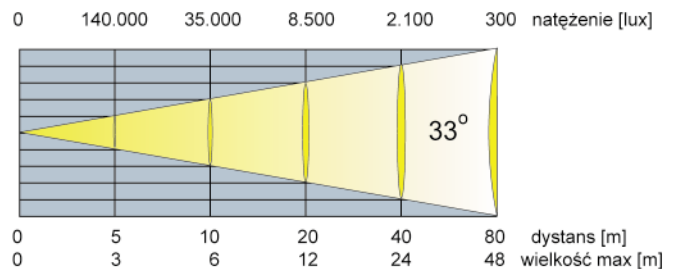

KOLORSTREAM

Kolor	Rozsył	DMX	Waga	IP
CMY	12° - 33°	6	41 + 31 kg	44

Urządzenie dedykowane do oświetlania wysokich budynków. Kąt świecenia może być regulowany od 12 do 33 stopni. Doskonała optyka umożliwia uzyskanie ze 100 metrowej odległości plamę świetlną o średnicy 20 metrów i natężeniu 600 lux. Wbudowany system miksowania kolorów CMY (Cyan Magenta Yellow) umożliwia uzyskanie dowolnego koloru. Urządzenie posiada także moduł ściemniający oraz efekt migania (strobo).

Typ Lampy	Moc	Podstawka	Żywotność	Temp. Barwowa	Strumień
HMI 2500	2.500 W	G 38	500 h	6.000 K	240.000 lm